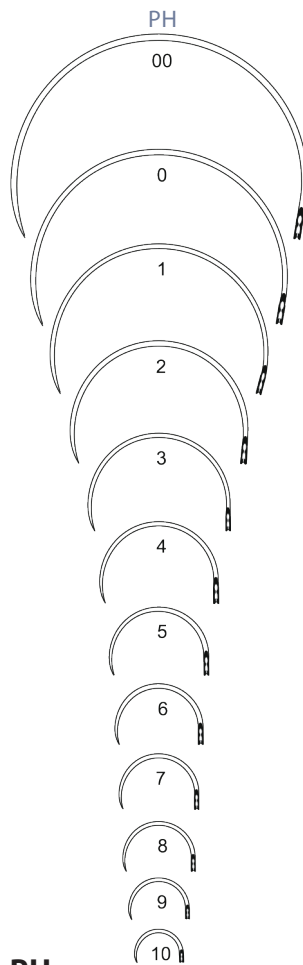

1/2 cirkel

5/8 cirkel

Fiskekrogs nål

S-formet

Alle nåle er afbilledet i naturlig størrelse!

GA / GAR / GAT

GA / GAR / GAT

Ref.No.	Øje	Spids
GA 507		▼
GA 508		▼
GAR 497		●
GAR 498		●
GAT 499		⊕
GAT 500		⊕

Hud og Muskel Nåle

B / BR / BT

B / BR / BT

Ref.No.	Øje	Spids
B 501		▼
B 502		▼
BR 509		●
BR 510		●
BT 511		⊕
BT 512		⊕

KÖNIG

KÖNIG

Ref.No.	Øje	Spids
König 525		▼
König 526		▼

A / AR

Ref.No.	Øje	Spids
G 503		▼
G 504		▼
GR 513		●
GR 514		●
GT 515		▲
GT 516		▲

BE / BER

BE / BER

Ref.No.	Øje	Spids
BE 559		▼
BE 560		▼
BER 561		●
BER 562		●

Hud og Muskel Nåle

KEITH / KEITH R

Ref.No.	Øje	Spids
Keith 517		▲
Keith 518		▲
KeithR 417		●
KeithR 418		●

H / HR

Ref.No.	Øje	Spids
H 521		▼
H 522		▼
HR 421		●
HR 422		●

FERGUSON

Ref.No.	Øje	Spids
Ferguson 545		●
Ferguson 546		●

Tarm Nåle

PB

Ref.No.	Øje	Spids
PB 537		●
PB 538		●

PH