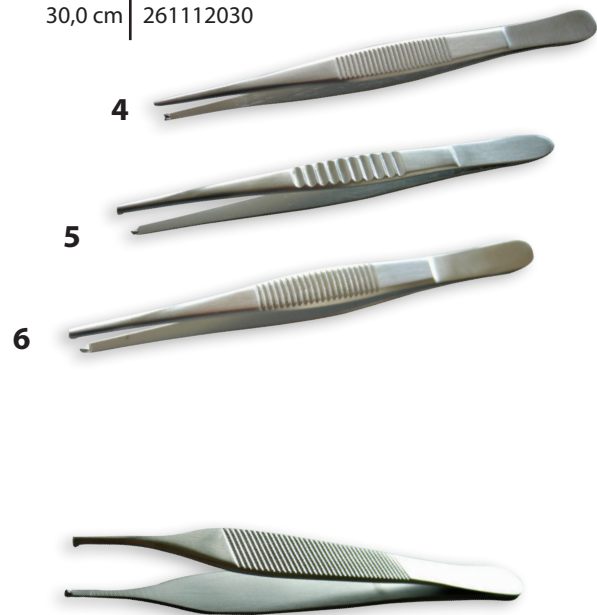

NÅLEHOLDER

KNIVSKAFT TIL SCALPEL

SCALPEL NR. 3

Varenr. 260710300

SCALPEL NR. 4

Varenr. 260710400

PINCETTER

	STANDARD	MODEL USA	MODEL STILLE
	1	2	3
10,5 cm	261110210		261111011
11,5 cm	261110211		
12,0 cm		261110412	261111013
13,0 cm	261110213	261110413	261111014
14,5 cm	261110214	261110414	
15,0 cm			
15,5 cm		261110415	261111016
16,0 cm	261110216		261111018
18,0 cm	261110218	261110418	261111020
20,0 cm	261110220		
21,0 cm		261110421	261111025
25,0 cm	261110225	261110425	261111030
30,0 cm	261110230		

	STANDARD 1x2 TÆNDER	MODEL USA 1x2 TÆNDER	SMAL MODEL 1x2 TÆNDER
	4	5	6
10,5 cm	261112010		
11,5 cm	261112011		261113011
12,0 cm		261112212	
13,0 cm	261112013	261112213	261113013
14,5 cm	261112014	261112214	261113014
15,0 cm			
15,5 cm		261112215	
16,0 cm	261112016		261113016
18,0 cm	261112018	261112218	261113018
20,0 cm	261112020		261113020
21,0 cm		261112221	
25,0 cm	261112025	261112225	
30,0 cm	261112030		

ADSON - ANATOMISK

261117012 12,0 cm
261117015 15,0 cm

MICRO ADSON - ANATOMISK

261117612 12,0 cm
261117615 15,0 cm

ADSON - KIRUGISK 1x2 TÆNDER

261118012 12,0 cm
261118015 15,0 cm

MICRO ADSON - KIRUGISK 1x2 TÆNDER