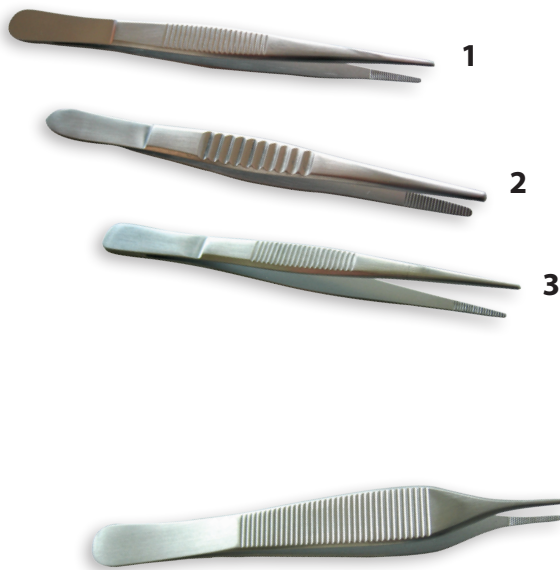

NÅLEHOLDER

KNIVSKAFT TIL SCALPEL

SCALPEL NR. 3

Varenr. 260710300

SCALPEL NR. 4

Varenr. 260710400

PINCETTER

	STANDARD	MODEL USA	MODEL STILLE
	1	2	3
10,5 cm	261110210		261111011
11,5 cm	261110211		
12,0 cm		261110412	261111013
13,0 cm	261110213	261110413	261111014
14,5 cm	261110214	261110414	
15,0 cm			
15,5 cm		261110415	261111016
16,0 cm	261110216		261111018
18,0 cm	261110218	261110418	261111020
20,0 cm	261110220		
21,0 cm		261110421	261111025
25,0 cm	261110225	261110425	261111030
30,0 cm	261110230		

	STANDARD 1x2 TÆNDER	MODEL USA 1x2 TÆNDER	SMAL MODEL 1x2 TÆNDER
	4	5	6
10,5 cm	261112010		
11,5 cm	261112011		261113011
12,0 cm		261112212	
13,0 cm	261112013	261112213	261113013
14,5 cm	261112014	261112214	261113014
15,0 cm			
15,5 cm		261112215	
16,0 cm	261112016		261113016
18,0 cm	261112018	261112218	261113018
20,0 cm	261112020		261113020
21,0 cm		261112221	
25,0 cm	261112025	261112225	
30,0 cm	261112030		