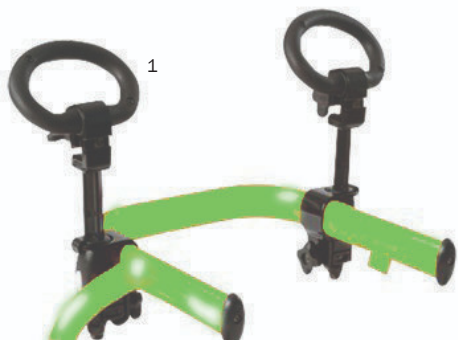

Moxie GT kan bruges i enten posterior eller anterior position (forfra/bagfra).

Den lille og mellemstore Moxie GT fås i enten grønne eller blå rammefarver. Den store størrelse fås i en grå rammefarve.

Højdejustérbar i 2,5 cm intervaller.

Medium og Large modeller kan sammenfoldes for lettere opbevaring og transport.

De drejelige hjul kan låses i ikke-drejelig position.

Retningsbremse tillader både mobilitet fremad og bagud, eller som kun fremadgående.

Hjullåse på alle fire hjul sikrer, at Moxie GT står stille.

Varenummer	HMI-nr.	Beskrivelse	Håndtagshøjde	Farve
63GT10002GB	122096	Moxie GT gangtræner, small	38-47 cm	Blå
63GT10002GG	122096	Moxie GT gangtræner, Small	38-47 cm	Grøn
63GT20002GB	122097	Moxie GT gangtræner, Medium	56-64 cm	Blå
63GT20002GG	122097	Moxie GT gangtræner, Medium	56-64 cm	Grøn
63GT30002GGY	122098	Moxie GT gangtræner, Large	74-99 cm	Grå

Moxie GT - gangtræner, tilbehør

Stort tilbehørsprogram findes - alt tilbehør installeres og justeres uden brug af værktøj.

Moxie håndløkke¹

Kan monteres hvor som helst på styret.
Kan bruges som et par eller alene, giver stabilitet og sikkerhed.
Sælges enkeltvis.