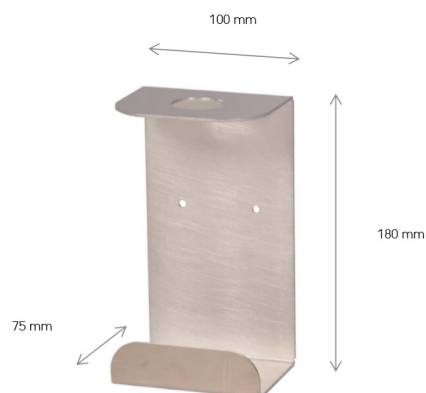

Holder til pumpeflasker

Produceret i aluminium.

Til montering på enten væg eller stander.

Passer til pumpeflasker i 600 ml - bundmål på 7 x 7 cm og højde på 23 cm.

Fås til enten én eller to flasker.

Mål:

1 flaske:

Længde/dybde: 7,5 cm

Bredde: 10 cm

Højde: 18 cm

Vægt: 0,17 kg

2 flasker:

Længde/dybde: 7,5 cm

Bredde: 20 cm

Højde: 18 cm

Vægt: 0,35 kg

Produkterne lagerføres ikke - hjemtages kun på bestilling.

Varenummer	Beskrivelse	Mål (B/D/H)	Vægt
50501036	Holder til pumpeflaske, alu	10 x 7,5 x 18 cm	0,17 kg
50501037	Holder til pumpeflaske, alu, dobbelt	20 x 7,5 x 18 cm	0,35 kg