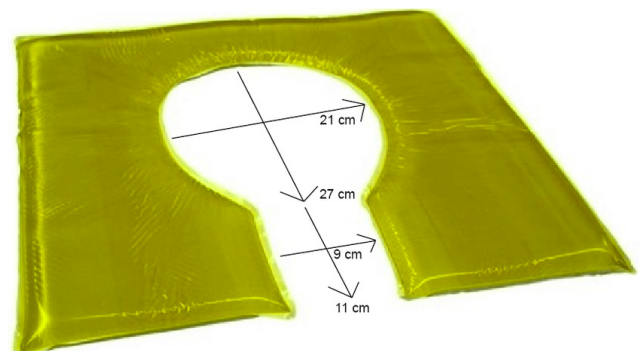

Gele Toiletsædering - m/åben front

Gelépude med hygiejneåbning.

Yder god komfort og beskyttelse fra tryk og friktionsmærker.

Velcro på bagsiden gør sædet let at montere og bruge.

Yderst er en hudvenlig plast, som er let at renholde med almindelige rengørings- og desinfektionsmidler.

Mål: 46 x 46 x 2,5 cm (B/D/H)

Hulstørrelse: 27 x 21 cm (D/B) + 11 x 9 cm (D/B)

6 stk. pr. karton.

Varenummer	Beskrivelse	Mål (B/D/H)	HMI-nr.
08COM1818	Toiletsædering m/åben front	46x46x2,5 cm	73211