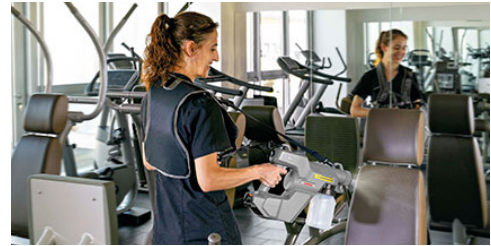

Comac E-Spray - elektrostatisk desinficering

E-spray er en professionel elektrostatisk sprøjte, der bruger den primære elektrostatiske induktion til at fordele desinfektionsløsninger effektivt på overflader.

Metoden er velegnet, hvor regelmæssig og grundig desinfektion er afgørende for folkesundheden og sikkerheden, f.eks. skoler og børnehaver, gymnastiksale og haller, omklædningsrum og toiletter, på sygehuse, på plejehjem, på hjælpemiddeldepoter, i fysioterapien, i fitnesscentret, på kontoret og et utal af andre steder.